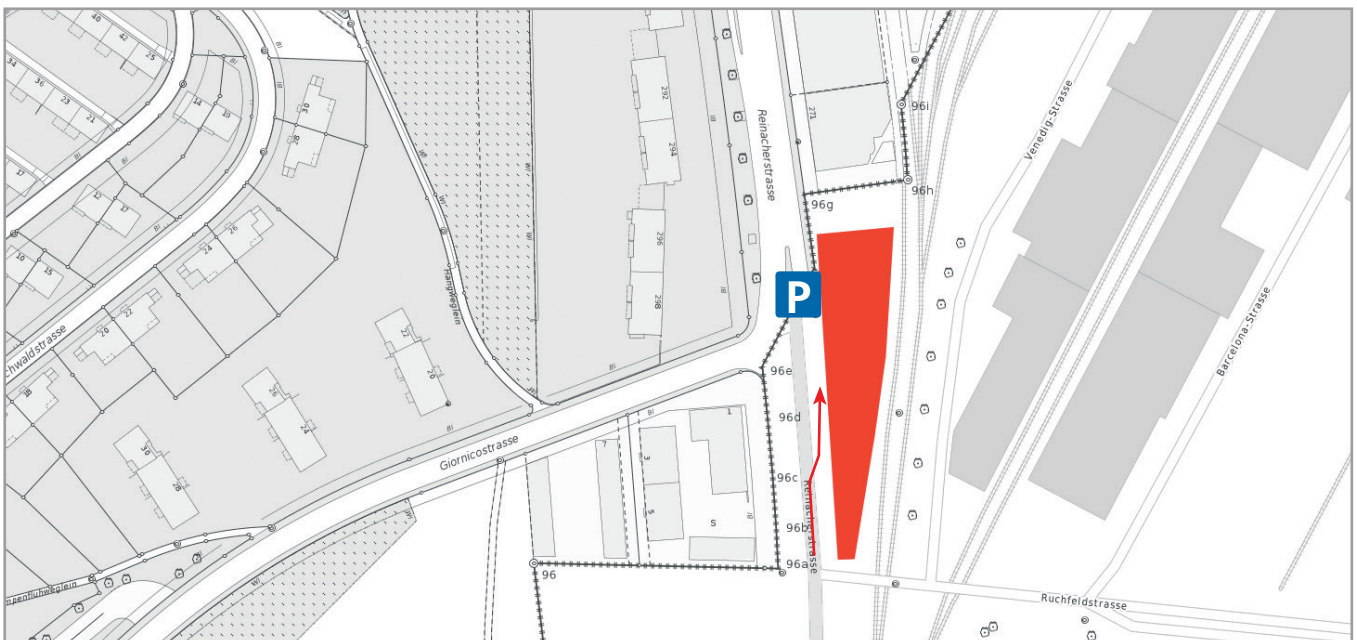

ANLIEFERUNG Reinacherstrasse 1

Jobfactory

Reinacherstrasse 1/3

4142 Münchenstein, am Dreispitz

ANFAHRT REINACHERSTRASSE 1/3

Anlieferung

Informieren Sie telefonisch Alex Weber über die Anlieferung.
Tel. +41 (0)61 560 02 20

WICHTIG: Rampe ist höhenverstellbar (Hebebühne).