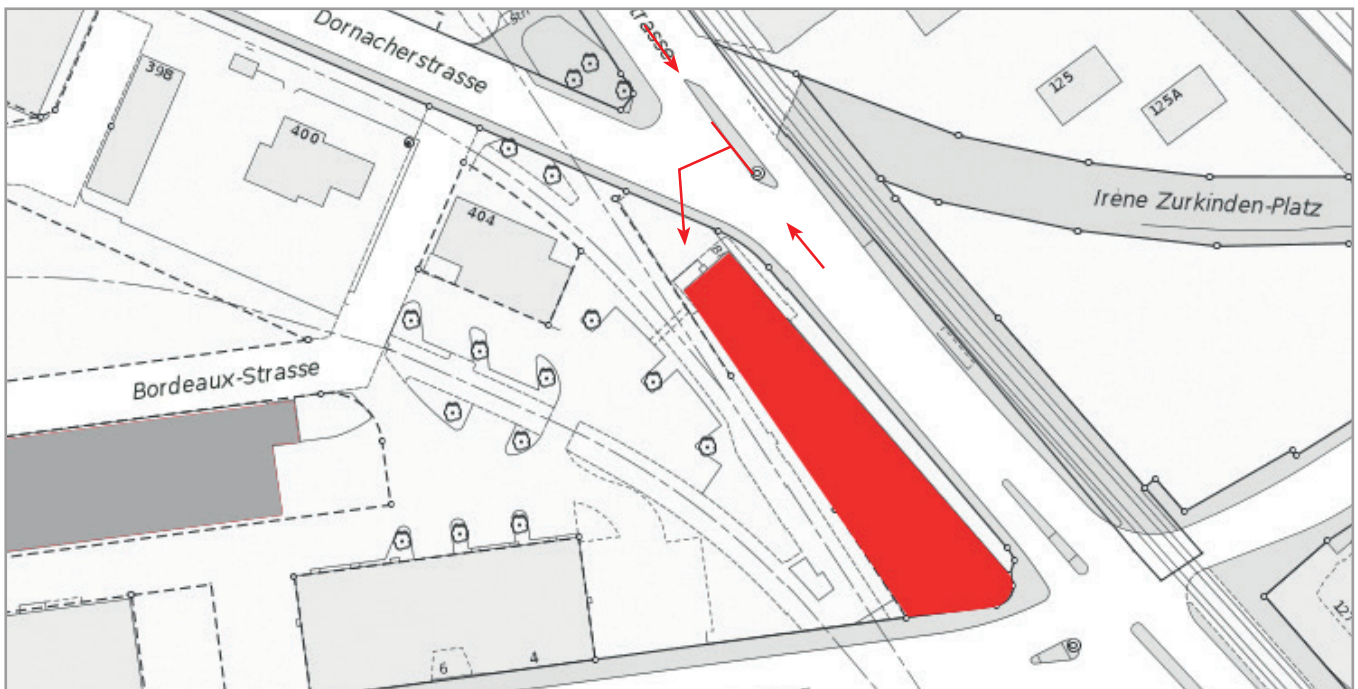

## ANLIEFERUNG

Münchensteinerstrasse 268

### ANFAHRT MÜNCHENSTEINERSTRASSE 268

> Rückseite des Jobfactory Store (Kreuzung Münchensteinerstrasse und Dornacherstrasse)

Fahren Sie rückwärts an die Laderampe.

Zur Jobfactory gehören zwei weitere Standorte auf dem Dreispitz (Bordeaux-Strasse 5 und Reinacherstrasse 1). Sie finden die Anfahrtspläne unter [www.jobfactory.ch](http://www.jobfactory.ch)