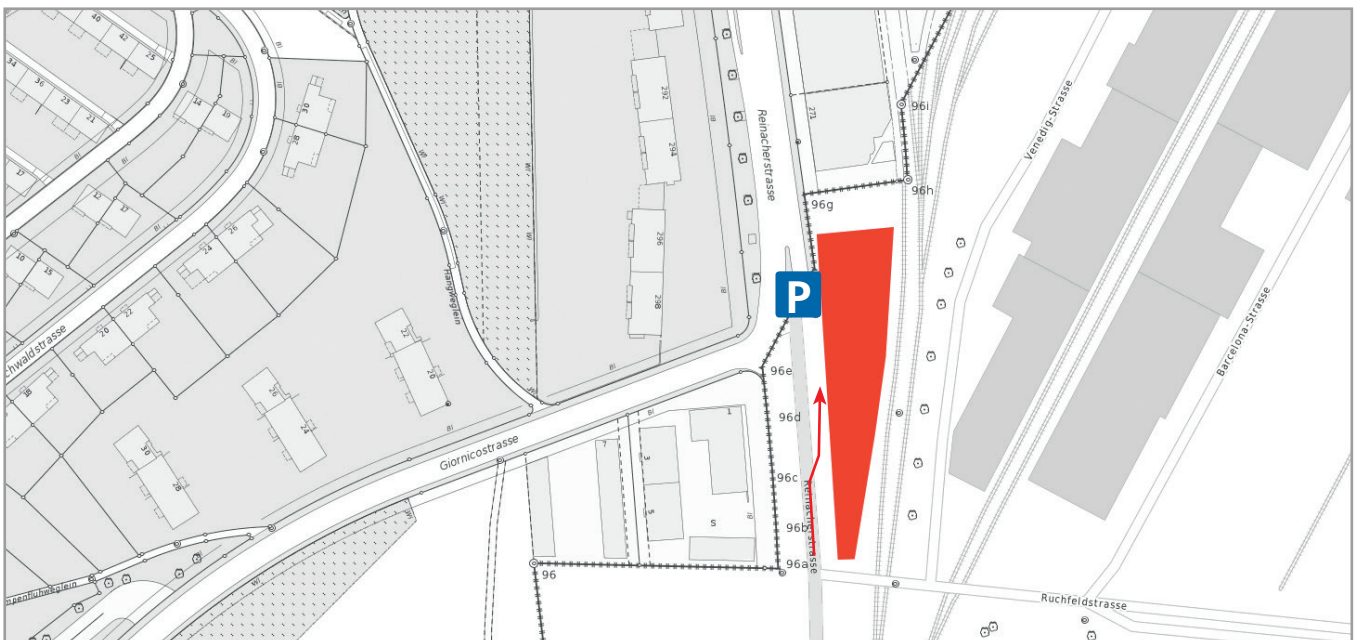

SO FINDEN SIE DIE JOBFACOTRY

Reinacherstrasse 1

Jobfactory

Reinacherstrasse 1/3

4142 Münchenstein, am Dreispitz

ÖFFENTLICHER VERKEHR

Sie erreichen die Haltestelle «Leimgrubenweg» mit der Tramlinie 16 und mit den Buslinien 36,37 und 47. Danach erreichen Sie nach ca. 700m Fussweg (8min.) die Reinacherstrasse 1.

PARKPLATZ

Vor dem Gebäude befinden sich Besucher-Parkplätze. In 5min Gehentfernung befindet sich das Parkhaus Ruchfeld.

Zur Jobfactory gehören zwei weitere Standorte auf dem Dreispitz (Bordeaux-Strasse 5 und Münchensteinerstrasse 268). Sie finden die Anfahrtspläne unter www.jobfactory.ch